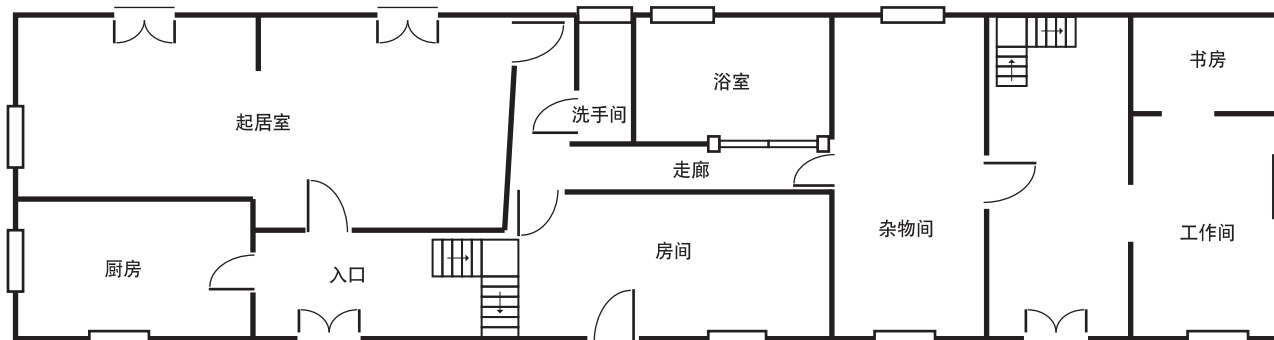

Lacapelette

7
房间

3
浴室

房型特征:

- 占地总面积 (m²) : 183 500m²
- 房屋净面积 (m²) : 500m²
- 房间数量 : 12间
- 车库空间 : 3辆汽车
- 附带阳台
- 附带泳池

第一层

第二层

概要:

距离洛泽特（法国最漂亮的村庄之一）与穆瓦萨克（法国南部历史名城）之间仅半步之遥，到达图卢兹及机场仅一个小时，靠近A62,A20高速公路。在凯尔西南部地区坐落着这样一座源于17世纪（1670年代）拱式建筑风格的魅力乡村别墅。其面积达500平方米，分为上下两层，其中有7间卧室（2间为主卧），3间起居室（2间内设壁炉），餐厅及设备齐全的超大厨房各1间，2间浴室房，1个盥洗室，3个洗手间，1个工作间，3个杂物间，车库（可同时放置3辆私人汽车）。此外，别墅内置60平方米大型阳台，舒适泳池及花园景观，整栋别墅（占地17公顷）位于山谷中心地带，其中包括草坪、森林植被、果树覆盖面积。别墅同时内设地暖供应系统，因特网ADSL技术连接，并且房屋内部独立结构设计可按需求自由转换成客房。