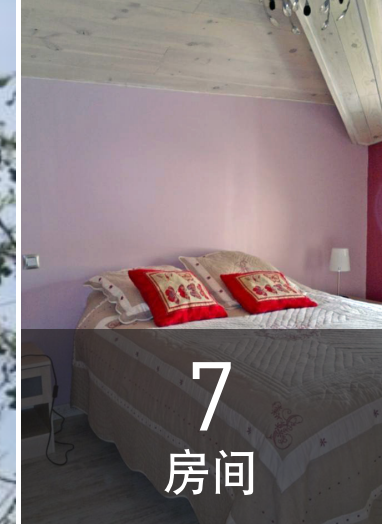

Lacapelette

7
房间

3
浴室

房型特征:

- 占地总面积 (m²) : 183 500m²
- 房屋净面积 (m²) : 500m²
- 房间数量 : 12间
- 车库空间 : 3辆汽车
- 附带阳台
- 附带泳池

第一层

第二层

概要:

距离洛泽特（法国最漂亮的村庄之一）与穆瓦萨克（法国南部历史名城）之间仅半步之遥，到达图卢兹及机场仅一个小时，靠近A62,A20高速公路。在凯尔西南部地区坐落着这样一座源于17世纪（1670年代）拱式建筑风格的魅力乡村别墅。其面积达500平方米，分为上下两层，其中有7间卧室（2间为主卧），3间起居室（2间内设壁炉），餐厅及设备齐全的超大厨房各1间，2间浴室房，1个盥洗室，3个洗手间，1个工作间，3个杂物间，车库（可同时放置3辆私人汽车）。此外，别墅内置60平方米大型阳台，舒适泳池及花园景观，整栋别墅（占地17公顷）位于山谷中心地带，其中包括草坪、森林植被、果树覆盖面积。别墅同时内设地暖供应系统，因特网ADSL技术连接，并且房屋内部独立结构设计可按需求自由转换成客房。