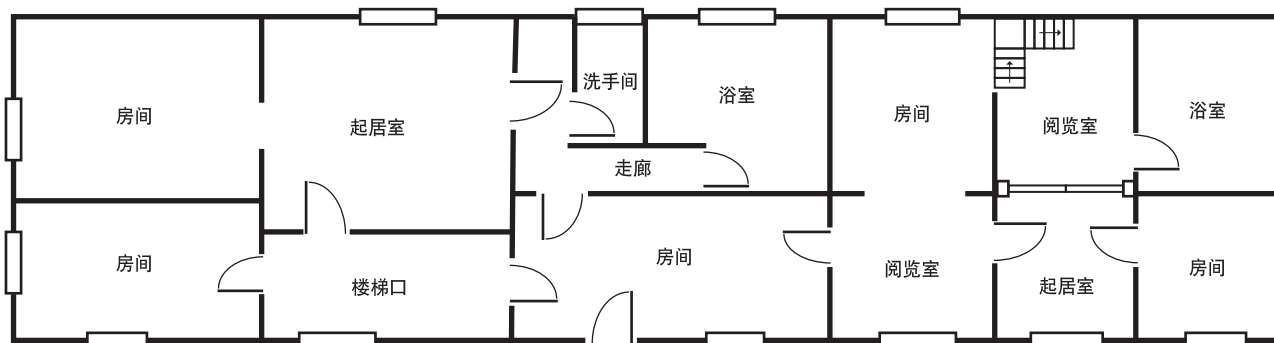

Lacapelette

7
房间

3
浴室

房型特征:

- 占地总面积 (m²) : 183 500m²
- 房屋净面积 (m²) : 500m²
- 房间数量 : 12间
- 车库空间 : 3辆汽车
- 附带阳台
- 附带泳池

第一层

第二层

概要:

距离洛泽特（法国最漂亮的村庄之一）与穆瓦萨克（法国南部历史名城）之间仅半步之遥，到达图卢兹及机场仅一个小时，靠近A62,A20高速公路。在凯尔西南部地区坐落着这样一座源于17世纪（1670年代）拱式建筑风格的魅力乡村别墅。其面积达500平方米，分为上下两层，其中有7间卧室（2间为主卧），3间起居室（2间内设壁炉），餐厅及设备齐全的超大厨房各1间，2间浴室房，1个盥洗室，3个洗手间，1个工作间，3个杂物间，车库（可同时放置3辆私人汽车）。此外，别墅内置60平方米大型阳台，舒适泳池及花园景观，整栋别墅（占地17公顷）位于山谷中心地带，其中包括草坪、森林植被、果树覆盖面积。别墅同时内设地暖供应系统，因特网ADSL技术连接，并且房屋内部独立结构设计可按需求自由转换成客房。